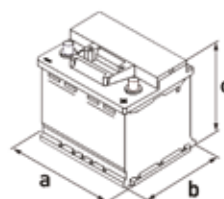

BSG 99-997-098

BATTERY TYPE	START STOP EFB
COVER TYPE	MF
BOX	B/M15
VOLTAGE (V)	12
CAPACITY (AH)	190
CCA EN	1100
LAYOUT	3
TERMINAL	A
LENGTH (a) - WIDTH (b) - HEIGHT (c) (mm)	a: 514 b: 218 c: 218
HOLD-DOWN	B03

BATTERY TYPE	START STOP EFB
COVER TYPE	MF
BOX	C/M16
VOLTAGE (V)	12
CAPACITY (AH)	230
CCA EN	1200
LAYOUT	3
TERMINAL	A
LENGTH (a) - WIDTH (b) - HEIGHT (c) (mm)	a: 518 b: 273 c: 240
HOLD-DOWN	B00

BSG 99-997-099

HOLD DOWN B00