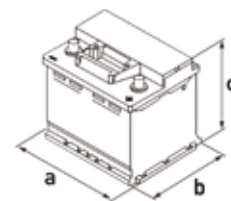

BSG 99-997-015

COVER TYPE	MF
BOX	H4
VOLTAGE (V)	12
CAPACITY (AH)	100
CCA EN	700
LAYOUT	0
TERMINAL	A
LENGTH (a) - WIDTH (b) - HEIGHT (c) (mm)	a: 345 b: 175 c: 238
HOLD-DOWN	B01

COVER TYPE	MF
BOX	D4A
VOLTAGE (V)	12
CAPACITY (AH)	135
CCA EN	800
LAYOUT	3
TERMINAL	A
LENGTH (a) - WIDTH (b) - HEIGHT (c) (mm)	a: 513 b: 189 c: 217
HOLD-DOWN	B00

BSG 99-997-016

HOLD DOWN B00