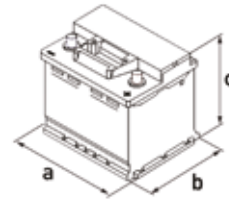

BSG 99-997-008

BATTERY TYPE	STARTER
COVER TYPE	SMF
BOX	N50
VOLTAGE (V)	12
CAPACITY (AH)	70
CCA EN	650
LAYOUT	0
TERMINAL	A
LENGTH (a) - WIDTH (b) - HEIGHT (c) (mm)	a: 259 b: 178 c: 222
HOLD-DOWN	B14

HOLD DOWN B14

BATTERY TYPE	STARTER
COVER TYPE	SMF
BOX	N50
VOLTAGE (V)	12
CAPACITY (AH)	70
CCA EN	650
LAYOUT	1
TERMINAL	A
LENGTH (a) - WIDTH (b) - HEIGHT (c) (mm)	a: 259 b: 178 c: 222
HOLD-DOWN	B14

BSG 99-997-009