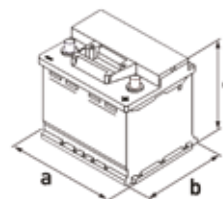

BSG 99-997-105

BATTERY TYPE	STARTER
COVER TYPE	MF
BOX	C/M16
VOLTAGE (V)	12
CAPACITY (AH)	235
CCA EN	1200
LAYOUT	3
TERMINAL	A
LENGTH (a) - WIDTH (b) - HEIGHT (c) (mm)	a: 518 b: 273 c: 240
HOLD-DOWN	B00

HOLD DOWN B00