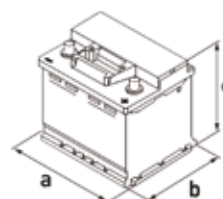

BSG 99-997-101

BATTERY TYPE	STARTER
COVER TYPE	MF
BOX	A/MB14
VOLTAGE (V)	12
CAPACITY (AH)	150
CCA EN	900
LAYOUT	3
TERMINAL	A
LENGTH (a) - WIDTH (b) - HEIGHT (c) (mm)	a: 513 b: 189 c: 217
HOLD-DOWN	B03

BATTERY TYPE	STARTER
COVER TYPE	MF
BOX	B/M15
VOLTAGE (V)	12
CAPACITY (AH)	180
CCA EN	1100
LAYOUT	3
TERMINAL	A
LENGTH (a) - WIDTH (b) - HEIGHT (c) (mm)	a: 514 b: 218 c: 218
HOLD-DOWN	B03

BSG 99-997-102

HOLD DOWN B03