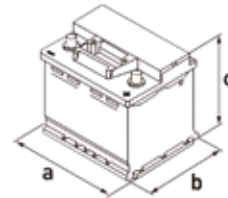

BSG 99-997-003

BATTERY TYPE	STARTER
COVER TYPE	SMF
BOX	NS60
VOLTAGE (V)	12
CAPACITY (AH)	45
CCA EN	430
LAYOUT	0
TERMINAL	A
LENGTH (a) - WIDTH (b) - HEIGHT (c) (mm)	a: 236 b: 128 c: 225
HOLD-DOWN	B01

HOLD DOWN B01

BATTERY TYPE	STARTER
COVER TYPE	SMF
BOX	NS60
VOLTAGE (V)	12
CAPACITY (AH)	45
CCA EN	430
LAYOUT	1
TERMINAL	A
LENGTH (a) - WIDTH (b) - HEIGHT (c) (mm)	a: 236 b: 128 c: 225
HOLD-DOWN	B01

BSG 99-997-004