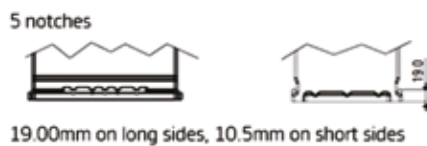

HOLD DOWN B14