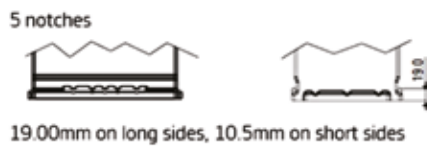

BATTERY TYPE	STARTER
COVER TYPE	SMF
BOX	N50
VOLTAGE (V)	12
CAPACITY (AH)	70
CCA EN	650
LAYOUT	0
TERMINAL	A
LENGTH (a) - WIDTH (b) - HEIGHT (c) (mm)	a: 259 b: 178 c: 222
HOLD-DOWN	B14

HOLD DOWN B14