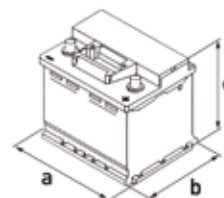

BSG 99-997-098

BATTERY TYPE	START STOP EFB
COVER TYPE	MF
BOX	B/M15
VOLTAGE (V)	12
CAPACITY (AH)	190
CCA EN	1100
LAYOUT	3
TERMINAL	A
LENGTH (a) - WIDTH (b) - HEIGHT (c) (mm)	a: 514 b: 218 c: 218
HOLD-DOWN	B03

HOLD DOWN B03

BATTERY TYPE	START STOP EFB
COVER TYPE	MF
BOX	C/M16
VOLTAGE (V)	12
CAPACITY (AH)	230
CCA EN	1200
LAYOUT	3
TERMINAL	A
LENGTH (a) - WIDTH (b) - HEIGHT (c) (mm)	a: 518 b: 273 c: 240
HOLD-DOWN	B00

BSG 99-997-099