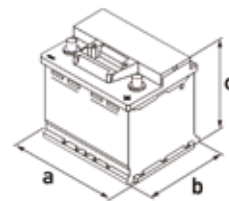

BSG 99-997-018

BATTERY TYPE	STARTER
COVER TYPE	SMF
BOX	D23
VOLTAGE (V)	12
CAPACITY (AH)	60
CCA EN	540
LAYOUT	1
TERMINAL	A
LENGTH (a) - WIDTH (b) - HEIGHT (c) (mm)	a: 230 b: 172 c: 222
HOLD-DOWN	B00

BATTERY TYPE	STARTER
COVER TYPE	SMF
BOX	NS40
VOLTAGE (V)	12
CAPACITY (AH)	36
CCA EN	360
LAYOUT	0
TERMINAL	B
LENGTH (a) - WIDTH (b) - HEIGHT (c) (mm)	a: 187 b: 127 c: 225
HOLD-DOWN	B00

BSG 99-997-050

HOLD DOWN B00