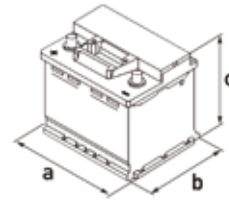

BSG 99-997-018

BATTERY TYPE	STARTER
COVER TYPE	SMF
BOX	D23
VOLTAGE (V)	12
CAPACITY (AH)	60
CCA EN	540
LAYOUT	1
TERMINAL	A
LENGTH (a) - WIDTH (b) - HEIGHT (c) (mm)	a: 230 b: 172 c: 222
HOLD-DOWN	B00

HOLD DOWN B00

BATTERY TYPE	STARTER
COVER TYPE	SMF
BOX	NS40
VOLTAGE (V)	12
CAPACITY (AH)	36
CCA EN	360
LAYOUT	0
TERMINAL	B
LENGTH (a) - WIDTH (b) - HEIGHT (c) (mm)	a: 187 b: 127 c: 225
HOLD-DOWN	B00

BSG 99-997-050