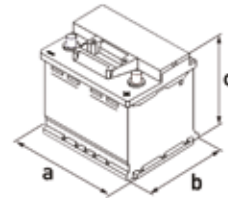

BSG 99-997-103

BATTERY TYPE	STARTER
COVER TYPE	MF
BOX	B/M15
VOLTAGE (V)	12
CAPACITY (AH)	200
CCA EN	1150
LAYOUT	3
TERMINAL	A
LENGTH (a) - WIDTH (b) - HEIGHT (c) (mm)	a: 514 b: 218 c: 218
HOLD-DOWN	B03

HOLD DOWN B03

BATTERY TYPE	STARTER
COVER TYPE	MF
BOX	C/M16
VOLTAGE (V)	12
CAPACITY (AH)	220
CCA EN	1100
LAYOUT	3
TERMINAL	A
LENGTH (a) - WIDTH (b) - HEIGHT (c) (mm)	a: 518 b: 273 c: 240
HOLD-DOWN	B00

BSG 99-997-104