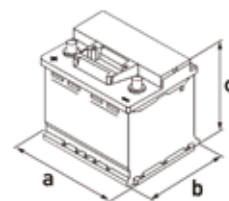

BSG 99-997-001

BATTERY TYPE	STARTER
COVER TYPE	SMF
BOX	NS40
VOLTAGE (V)	12
CAPACITY (AH)	36
CCA EN	360
LAYOUT	0
TERMINAL	B
LENGTH (a) - WIDTH (b) - HEIGHT (c) (mm)	a: 187 b: 127 c: 225
HOLD-DOWN	B00

BATTERY TYPE	STARTER
COVER TYPE	SMF
BOX	NS40
VOLTAGE (V)	12
CAPACITY (AH)	36
CCA EN	360
LAYOUT	1
TERMINAL	B
LENGTH (a) - WIDTH (b) - HEIGHT (c) (mm)	a: 187 b: 127 c: 225
HOLD-DOWN	B00

BSG 99-997-002

HOLD DOWN B00