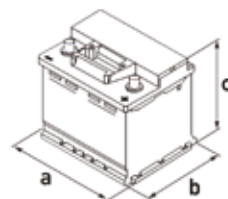

BSG 99-997-103

BATTERY TYPE	STARTER
COVER TYPE	MF
BOX	B/M15
VOLTAGE (V)	12
CAPACITY (AH)	200
CCA EN	1150
LAYOUT	3
TERMINAL	A
LENGTH (a) - WIDTH (b) - HEIGHT (c) (mm)	a: 514 b: 218 c: 218
HOLD-DOWN	B03

BATTERY TYPE	STARTER
COVER TYPE	MF
BOX	C/M16
VOLTAGE (V)	12
CAPACITY (AH)	220
CCA EN	1100
LAYOUT	3
TERMINAL	A
LENGTH (a) - WIDTH (b) - HEIGHT (c) (mm)	a: 518 b: 273 c: 240
HOLD-DOWN	B00

BSG 99-997-104

HOLD DOWN B00