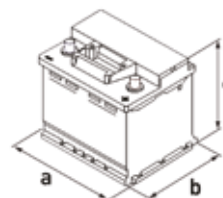

BSG 99-997-101

BATTERY TYPE	STARTER
COVER TYPE	MF
BOX	A/MB14
VOLTAGE (V)	12
CAPACITY (AH)	150
CCA EN	900
LAYOUT	3
TERMINAL	A
LENGTH (a) - WIDTH (b) - HEIGHT (c) (mm)	a: 513 b: 189 c: 217
HOLD-DOWN	B03

HOLD DOWN B03

BATTERY TYPE	STARTER
COVER TYPE	MF
BOX	B/M15
VOLTAGE (V)	12
CAPACITY (AH)	180
CCA EN	1100
LAYOUT	3
TERMINAL	A
LENGTH (a) - WIDTH (b) - HEIGHT (c) (mm)	a: 514 b: 218 c: 218
HOLD-DOWN	B03

BSG 99-997-102