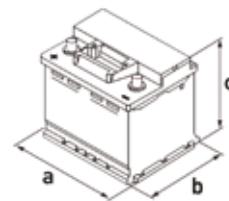

BSG 99-997-008

BATTERY TYPE	STARTER
COVER TYPE	SMF
BOX	N50
VOLTAGE (V)	12
CAPACITY (AH)	70
CCA EN	650
LAYOUT	0
TERMINAL	A
LENGTH (a) - WIDTH (b) - HEIGHT (c) (mm)	a: 259 b: 178 c: 222
HOLD-DOWN	B14

BATTERY TYPE	STARTER
COVER TYPE	SMF
BOX	N50
VOLTAGE (V)	12
CAPACITY (AH)	70
CCA EN	650
LAYOUT	1
TERMINAL	A
LENGTH (a) - WIDTH (b) - HEIGHT (c) (mm)	a: 259 b: 178 c: 222
HOLD-DOWN	B14

BSG 99-997-009

HOLD DOWN B14