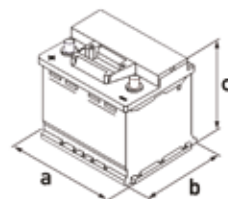

BSG 99-997-003

BATTERY TYPE	STARTER
COVER TYPE	SMF
BOX	NS60
VOLTAGE (V)	12
CAPACITY (AH)	45
CCA EN	430
LAYOUT	0
TERMINAL	A
LENGTH (a) - WIDTH (b) - HEIGHT (c) (mm)	a: 236 b: 128 c: 225
HOLD-DOWN	B01

BATTERY TYPE	STARTER
COVER TYPE	SMF
BOX	NS60
VOLTAGE (V)	12
CAPACITY (AH)	45
CCA EN	430
LAYOUT	1
TERMINAL	A
LENGTH (a) - WIDTH (b) - HEIGHT (c) (mm)	a: 236 b: 128 c: 225
HOLD-DOWN	B01

BSG 99-997-004

HOLD DOWN B01